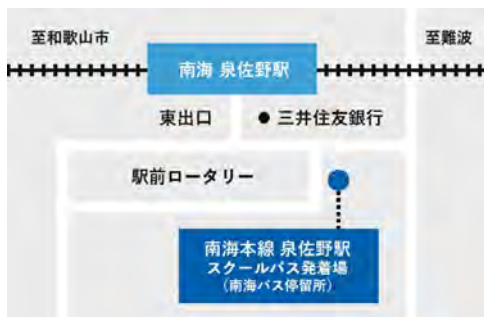

【パネルディスカッション】

コメンテーター

文部科学省 安彦広斉 初中局審議官

パネラー

大阪府立西成高校 山田勝治 校長
和歌山県立串本古座高校 榎本貴英 校長
大阪観光大学 渡部美智子 准教授

南海本線 泉佐野駅（12時55分発）、JR阪和線 日根野駅（13時07分発）より大阪観光大学行きバスを運行いたします。南海線、JR線でお越しの方はご利用ください。

バス乗り場

南海本線 泉佐野駅から