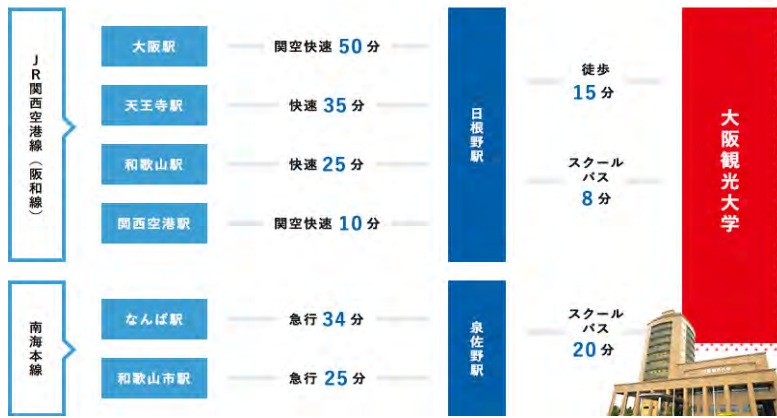

【パネルディスカッション】

コメンテーター

文部科学省 安彦広斉 初中局審議官

パネラー

大阪府立西成高校 山田勝治 校長
和歌山県立串本古座高校 榎本貴英 校長
大阪観光大学 渡部美智子 准教授

南海本線 泉佐野駅（12時55分発）、JR阪和線 日根野駅（13時07分発）より大阪観光大学行きバスを運行いたします。南海線、JR線でお越しの方はご利用ください。

バス乗り場

南海本線 泉佐野駅から