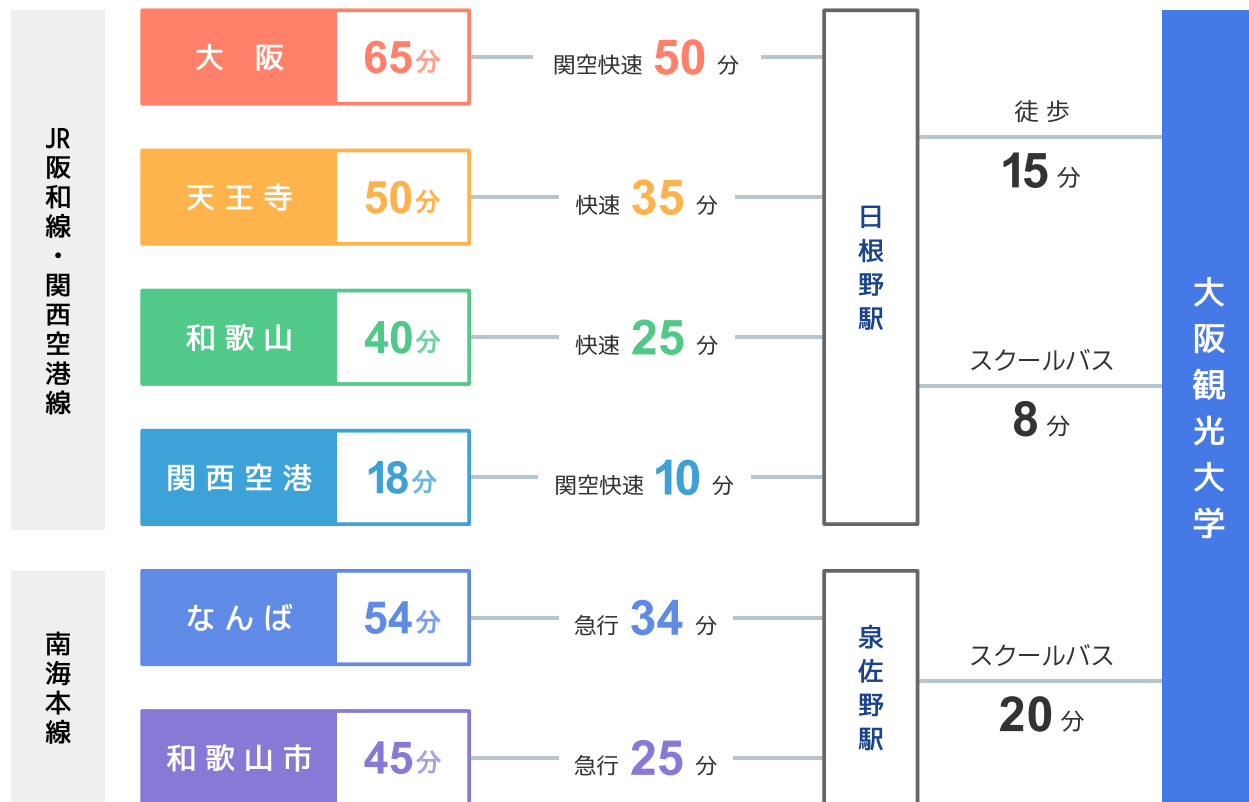

大学までのアクセス

大阪観光大学

住所：〒590-0493 大阪府泉南郡熊取町大久保南5-3-1

電話：072-453-8222(代表)